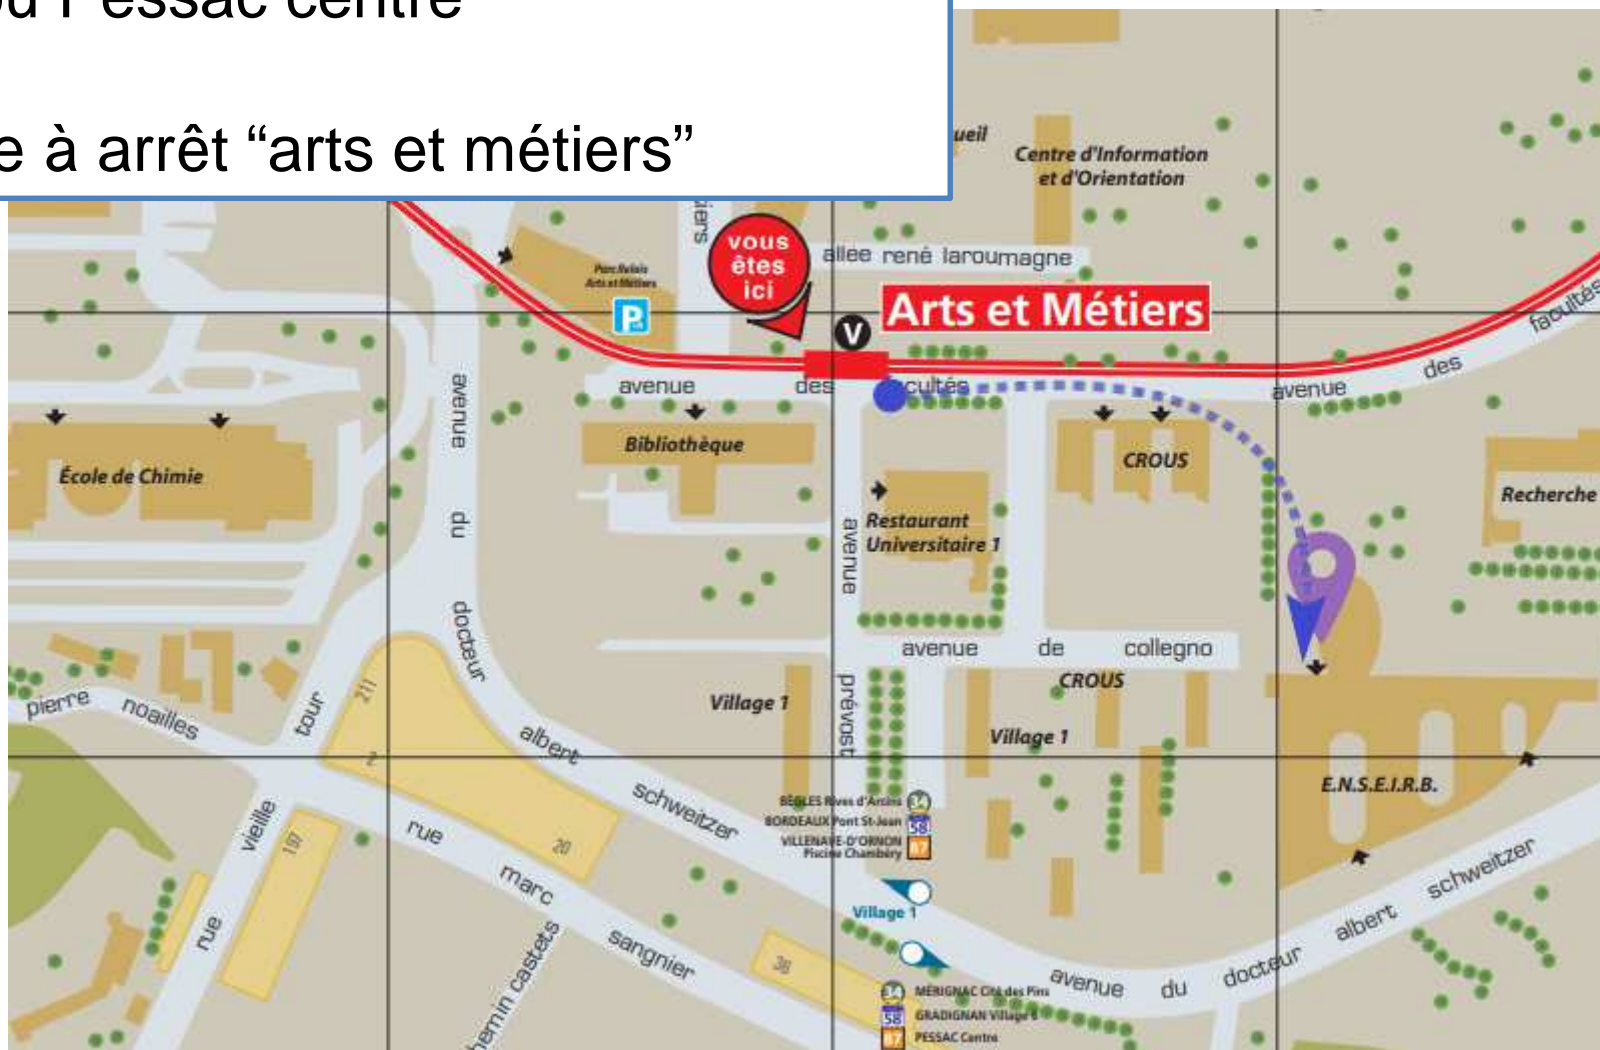

## Accès lieu de compétition

@acbordeaux

Voici le bâtiment vu de la voie du tram.

Accès par transport en commun

@acbordeaux

Prendre le tram B direction France Alouette ou Pessac centre

Descendre à arrêt "arts et métiers"

Accès par transport en commun

@acbordeaux

Continuer à longer la voie du tram jusqu'à tomber sur ce bâtiment.

Longer le bâtiment par la droite (à l'intérieur c'est un vrai labyrinthe !).

Accès par transport en commun

@acbordeaux

L'entrée se trouve derrière le bâtiment blanc, au niveau des portes vitrées.

Accès par voiture

@acbordeaux

Pour ceux qui arrivent en voiture, vous pouvez vous garer sur ce parking (la barrière sera ouverte).  
L'adresse à rentrer dans le GPS est "12 Avenue de Collegno 33400 Talence".

Accès par bus

@acbordeaux

Pour ceux qui arrivent en bus, vous pouvez vous garer sur ce parking (la barrière sera ouverte).  
L'adresse à rentrer dans le GPS est "1 Avenue de Collegno 33400 Talence".

Coordonnées GPS : Gironde  
44.806048, -0.607145