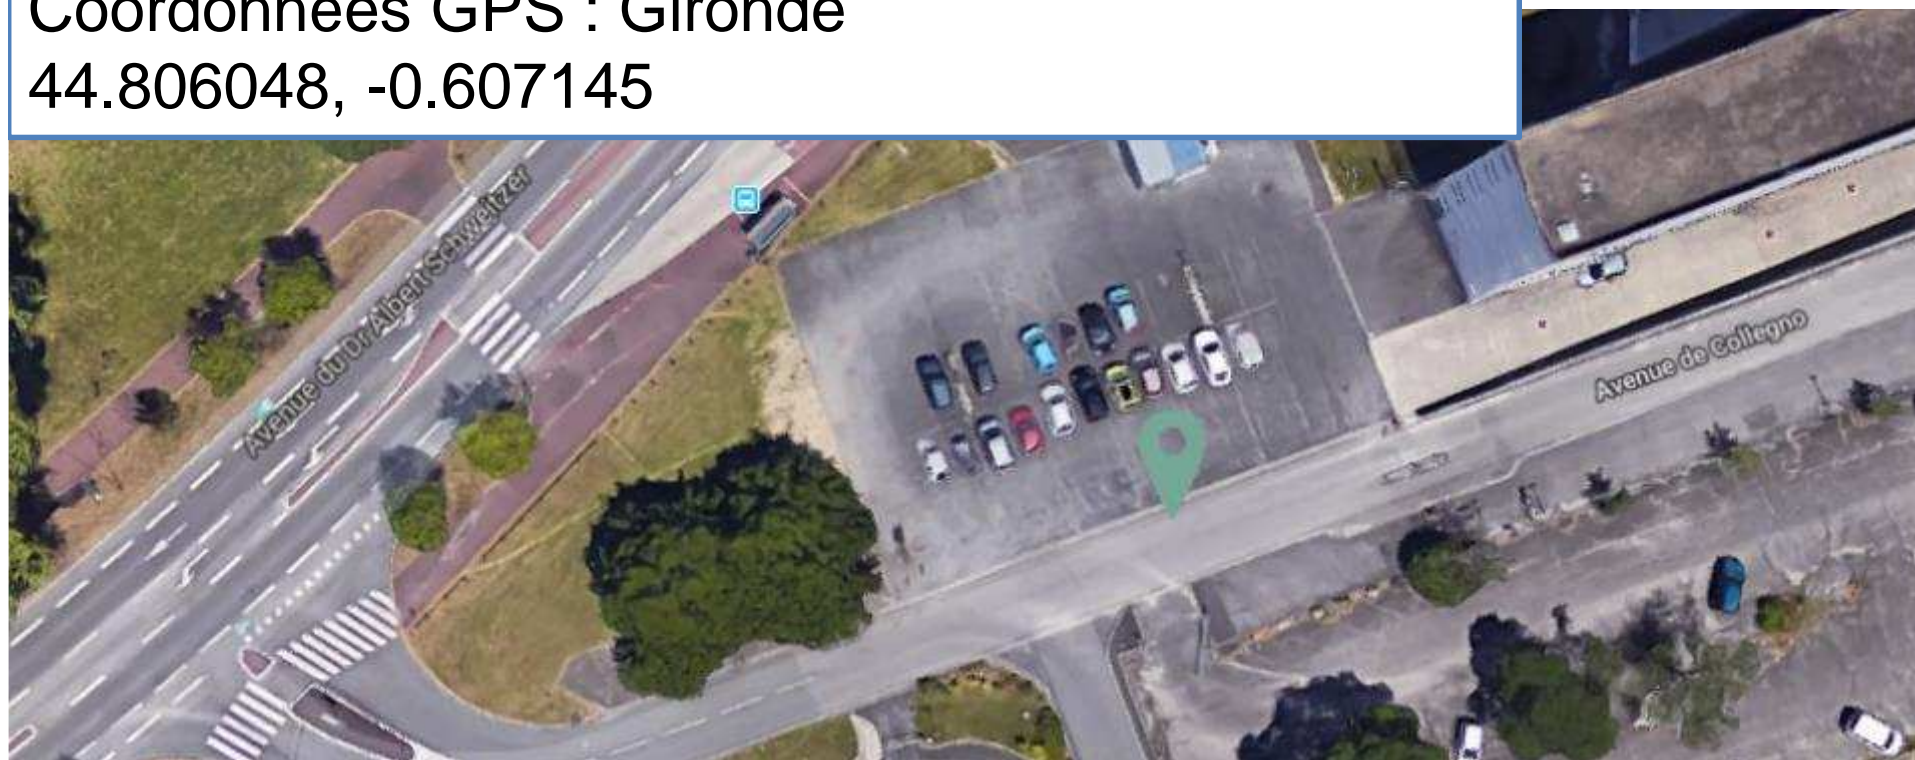

## Accès lieu de compétition

@acbordeaux

Voici le bâtiment vu de la voie du tram.

Accès par transport en commun

@acbordeaux

Prendre le tram B direction France Alouette ou Pessac centre

Descendre à arrêt "arts et métiers"

Accès par transport en commun

@acbordeaux

Continuer à longer la voie du tram jusqu'à tomber sur ce bâtiment.

Longer le bâtiment par la droite (à l'intérieur c'est un vrai labyrinthe !).

Accès par transport en commun

@acbordeaux

L'entrée se trouve derrière le bâtiment blanc, au niveau des portes vitrées.

Accès par voiture

@acbordeaux

Pour ceux qui arrivent en voiture, vous pouvez vous garer sur ce parking (la barrière sera ouverte).  
L'adresse à rentrer dans le GPS est "12 Avenue de Collegno 33400 Talence".

Accès par bus

@acbordeaux

Pour ceux qui arrivent en bus, vous pouvez vous garer sur ce parking (la barrière sera ouverte).  
L'adresse à rentrer dans le GPS est "1 Avenue de Collegno 33400 Talence".

Coordonnées GPS : Gironde  
44.806048, -0.607145